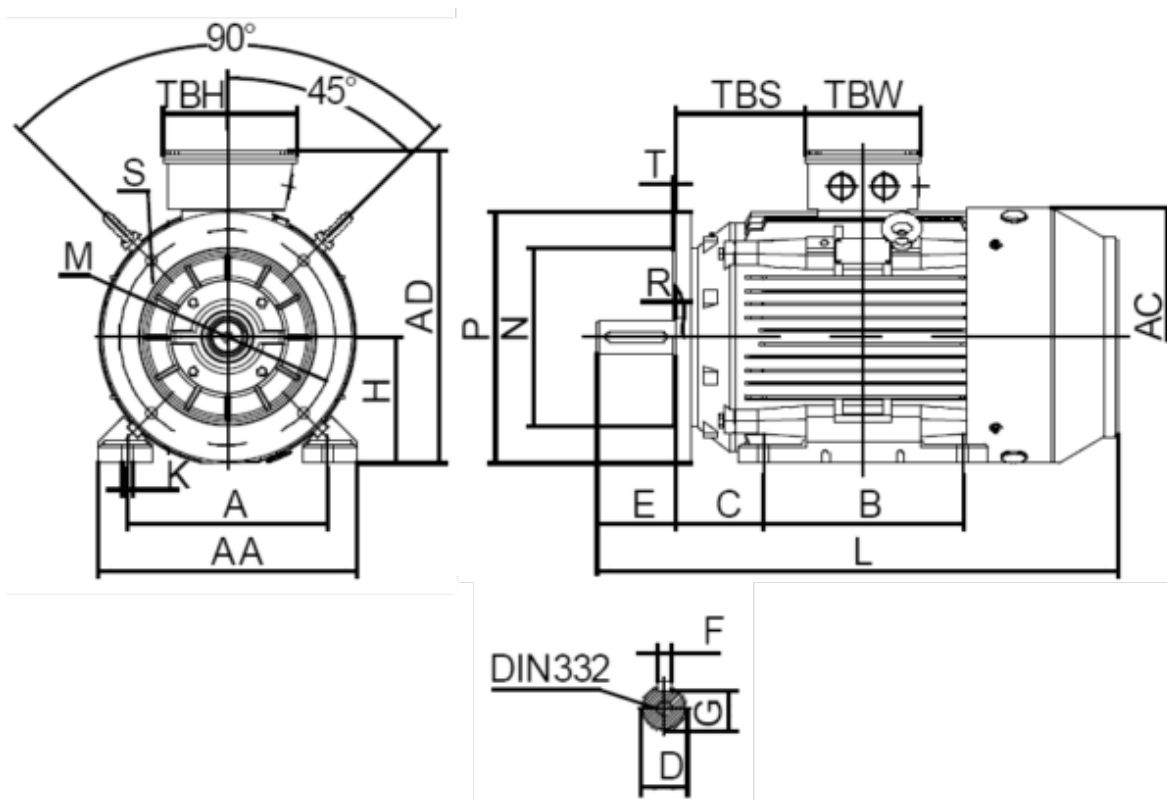

Varenummer: 250301500627  
 Beskrivelse: Kleedrive T3C 180L-6 15.0KW 900 o/min  
 3x400/690V 50HZ IP55 B35 Eff=91,2%

## Mål

A = 279	F = 14	TBW = 162
AA = 354	G = 42.5	
AC = Ø360	H = 180	
AD = 445	HD = 265	
B = 279	K = Ø15	
C = 121	L = 725	
D = Ø48	TBH = 187	
E = 110	TBS = 180	